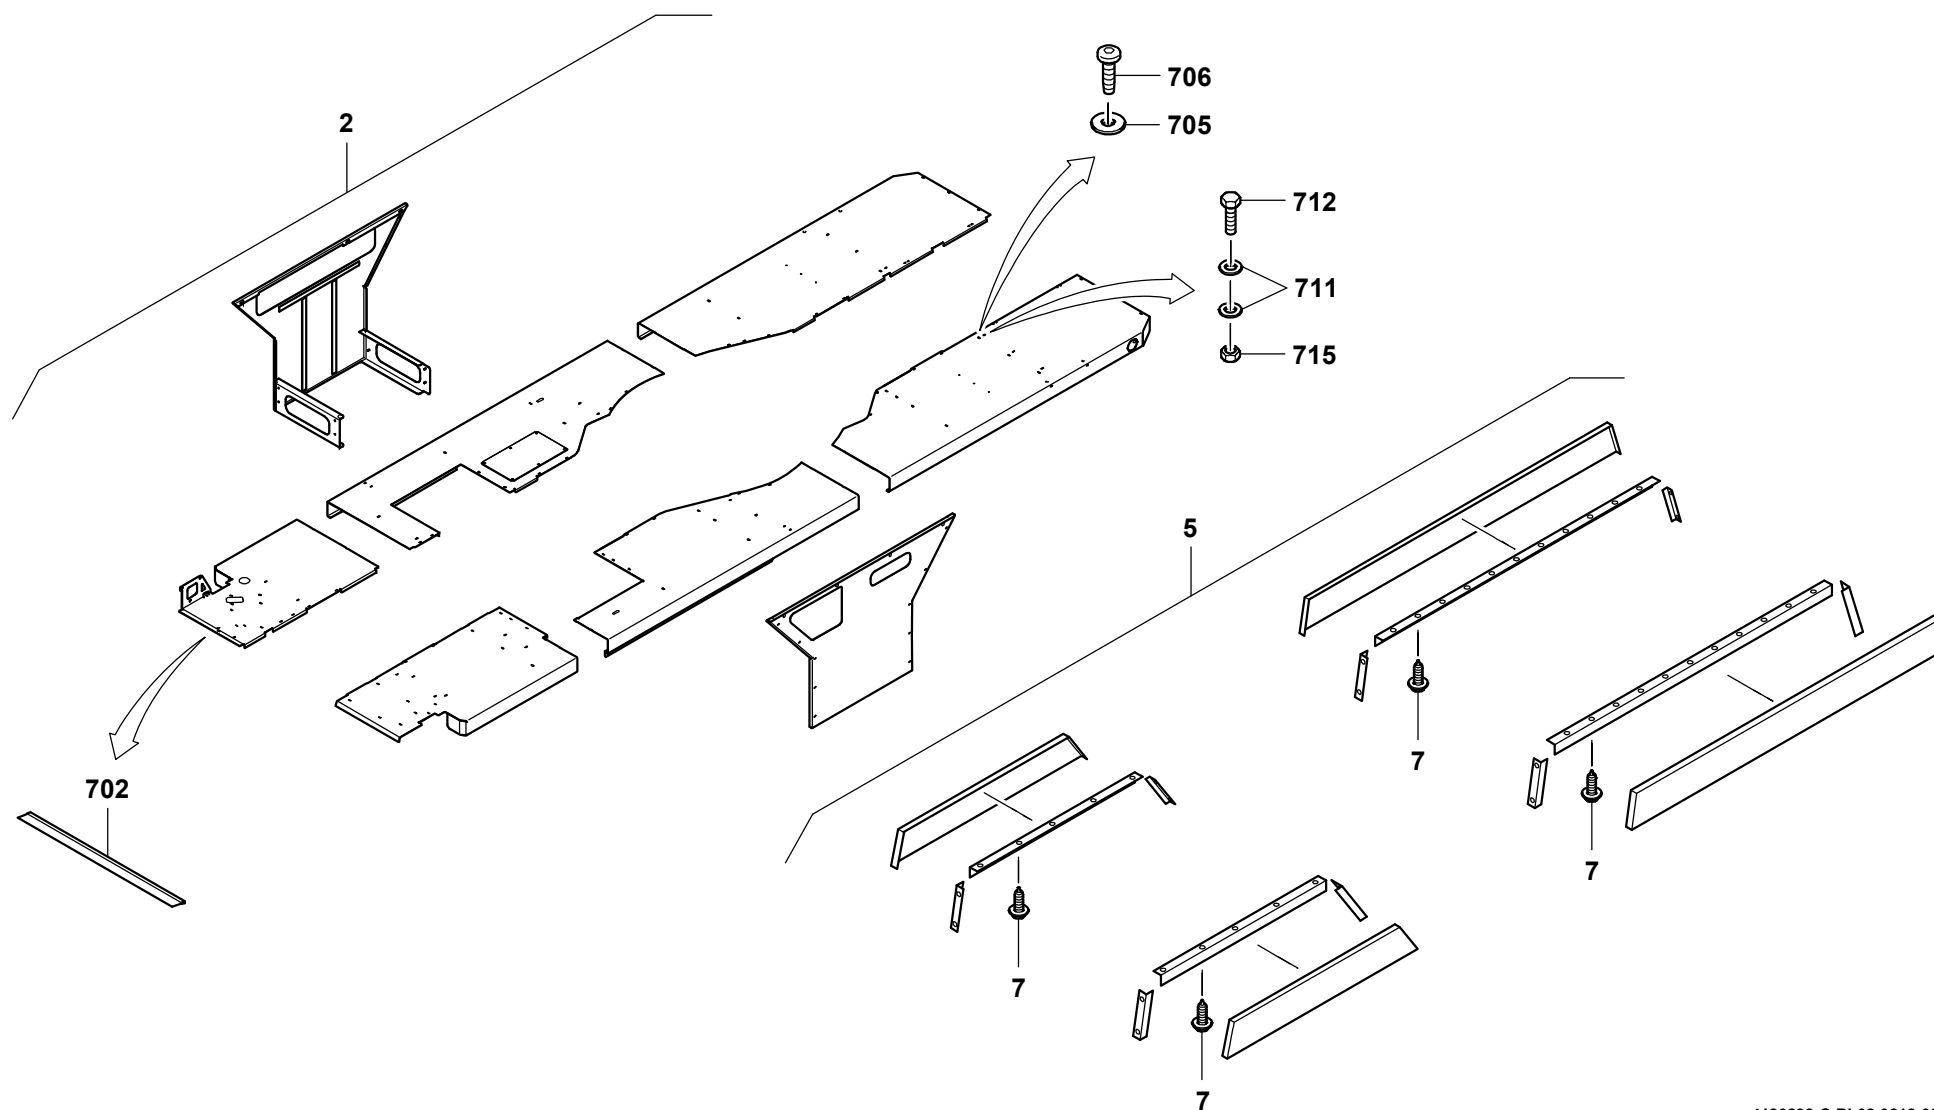

GROVE

ABDECKUNG 2,75M
DECKING 2,75M

BILDTAFEL
PICTORIAL DISPLAY

GMK3060

02.18

4180298-ETL C

1/4

4180298-C-BL01-0218-0000

GROVE

ABDECKUNG 2,75M
DECKING 2,75M

BILDTAFEL
PICTORIAL DISPLAY

02.18

4180298-ETL C

2/4

GMK3060

GROVE	ABDECKUNG 2,75M	BILDTAFEL PICTORIAL DISPLAY		GMK3060
	DECKING 2,75M	02.18	4180298-ETL C	