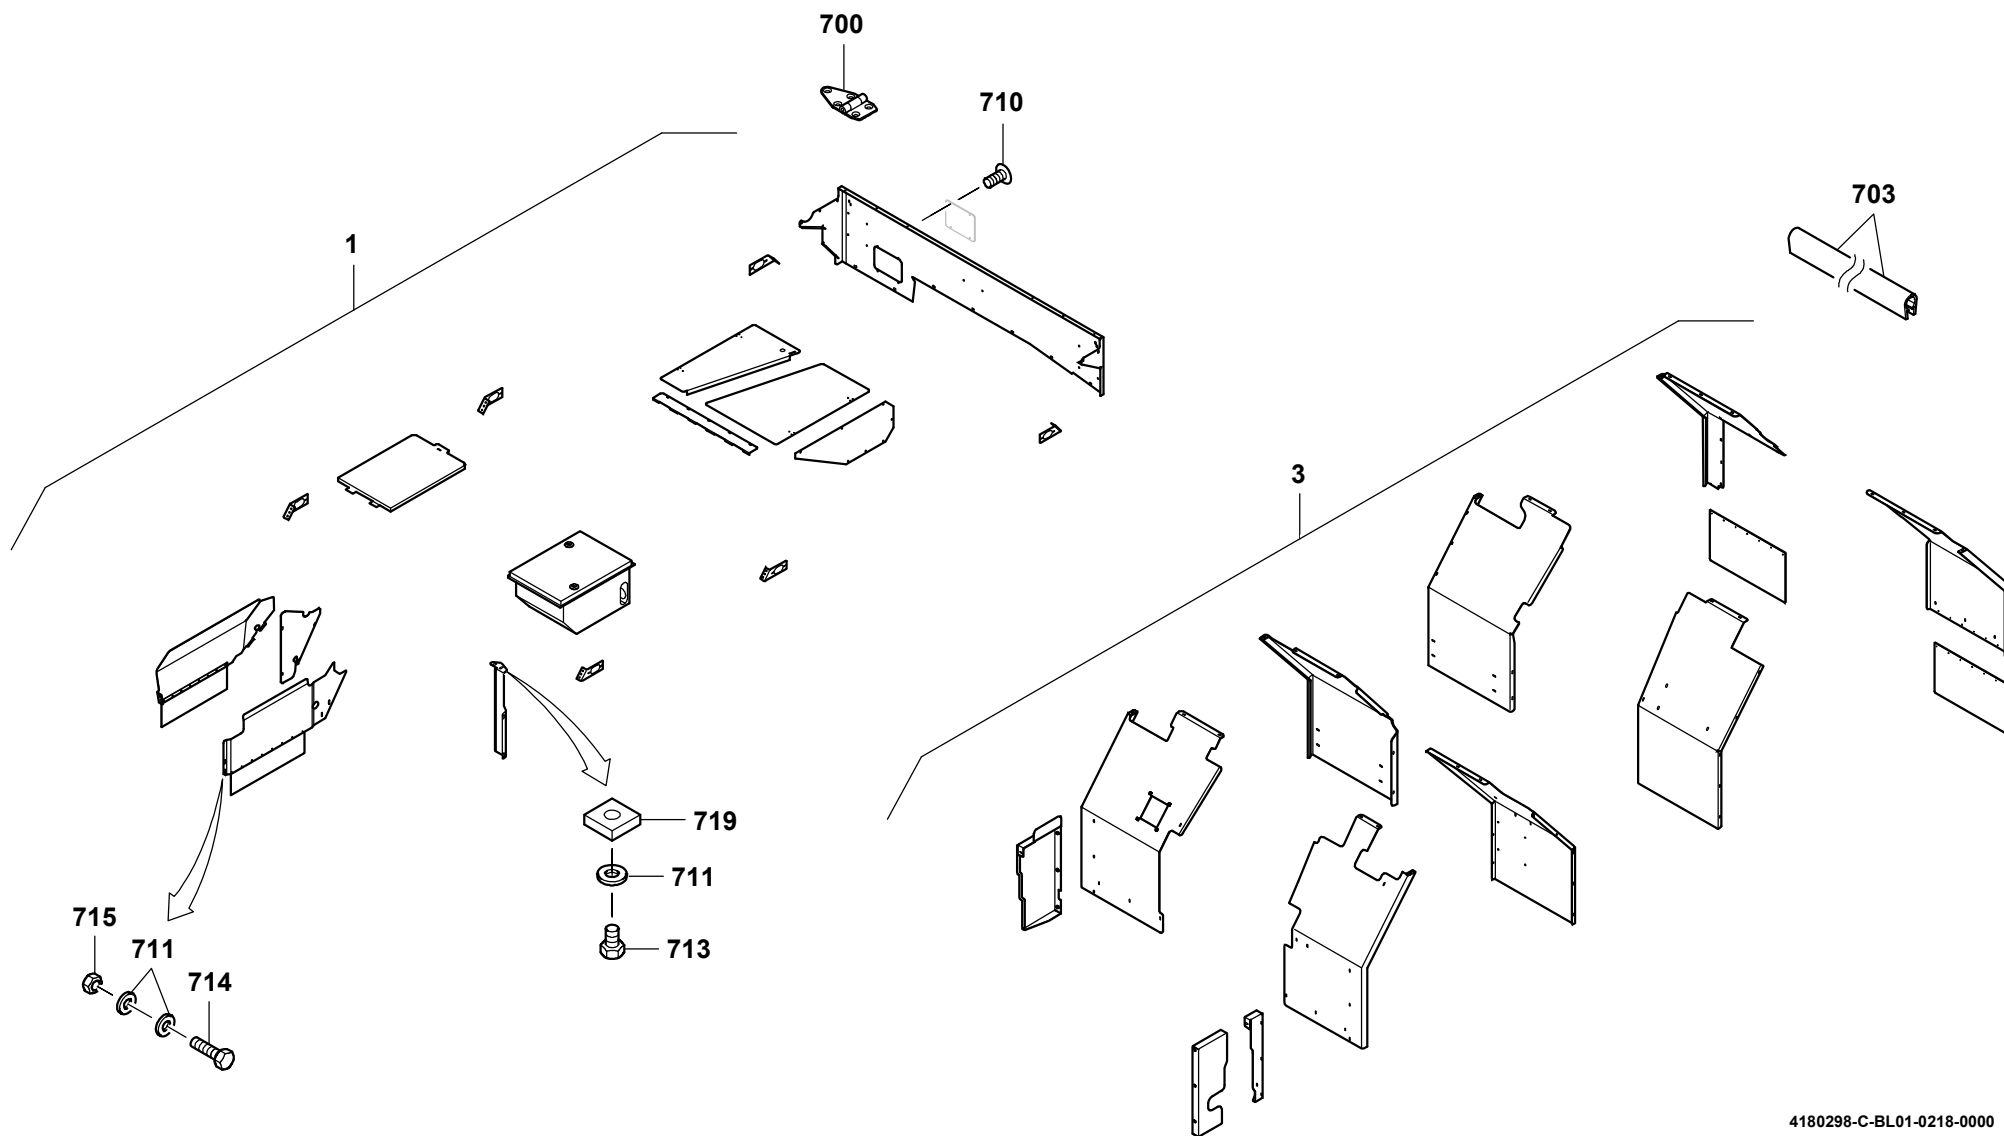

GROVE

ABDECKUNG 2,75M
DECKING 2,75M

BILDTAFEL
PICTORIAL DISPLAY

GMK3060

02.18

4180298-ETL C

1/4

4180298-C-BL01-0218-0000

GROVE

ABDECKUNG 2,75M
DECKING 2,75M

BILDTAFEL
PICTORIAL DISPLAY

02.18

4180298-ETL C

2/4

GMK3060

GROVE	ABDECKUNG 2,75M	BILDTAFEL PICTORIAL DISPLAY		GMK3060
	DECKING 2,75M	02.18	4180298-ETL C	